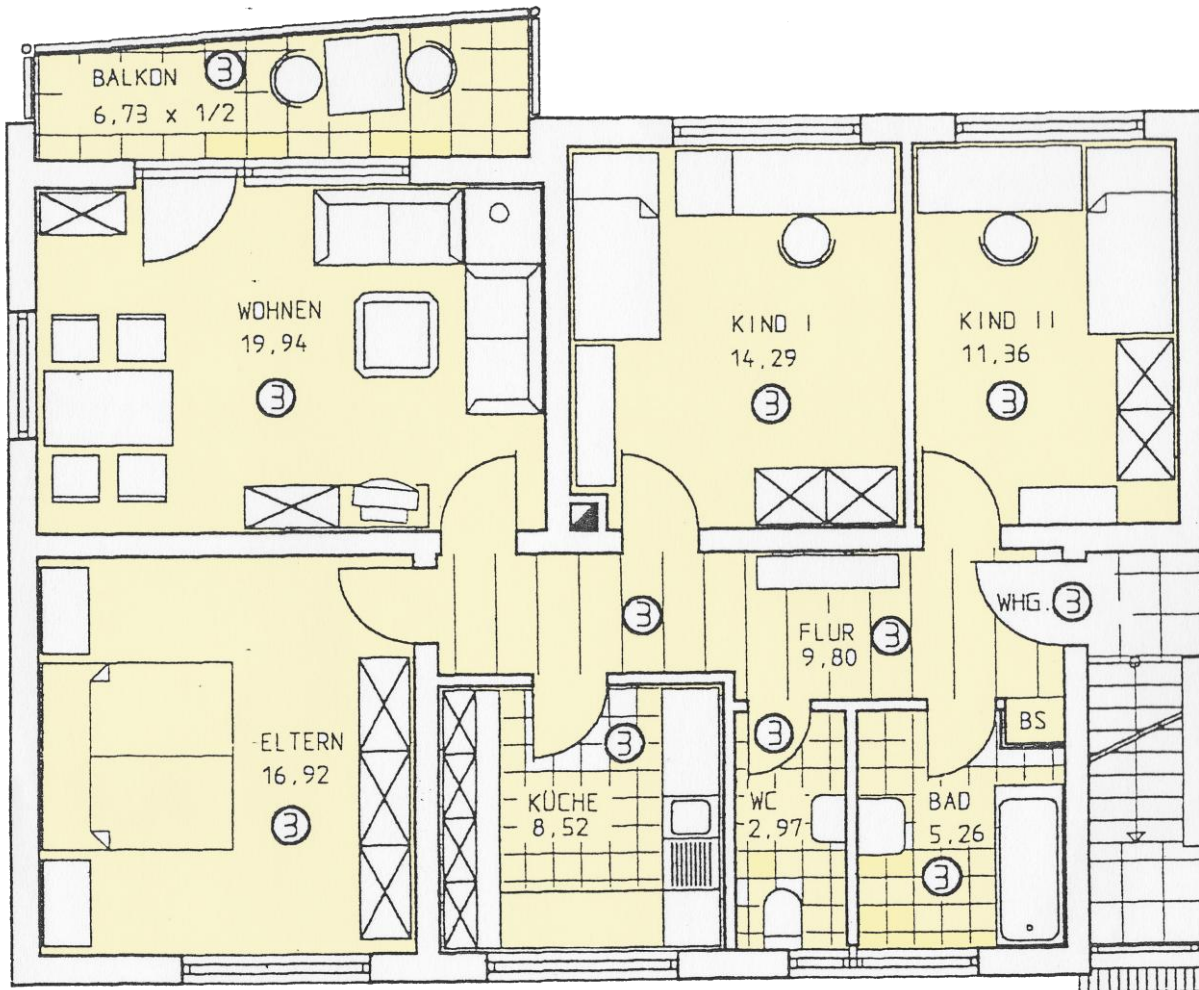

4 Zimmer-Wohnung in Freiburg-Littenweiler

Grundriss und Wohnflächenberechnung

Flur		9,80 m ²
Bad		5,26 m ²
WC		2,97 m ²
Küche		8,52 m ²
Wohnen		19,94 m ²
Eltern		16,92 m ²
Kind I		14,29 m ²
Kind II		11,36 m ²
Balkon	6,74 m ² x ½	3,37 m ²
Gesamt		92,43 m²